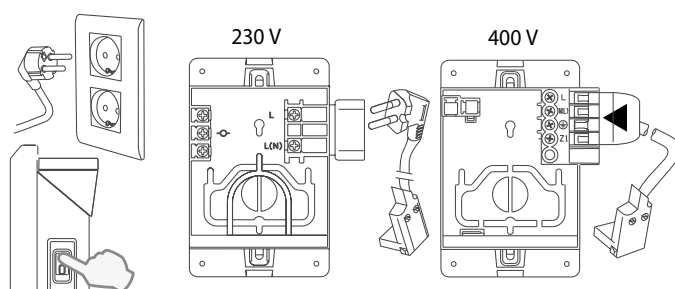

Teho W	A mm	B mm	C mm
250	425	138	150
500	525	163	200
750	625	163	300
1000	725	213	300
* 1000	775	238	300
1250	925	263	400
1500	1025	213	600
2000	1125	263	600
2000	1325	363	600
2400	1425	213	1000

* - - - - - = Nobö Top Glass

Teho W	A mm	B mm	C mm
250	525	163	200
500	725	213	300
* 750	975	188	600
750	1025	213	600
1000	1325	363	600
1250	1525	263	1000
1500	1725	363	1000

* - - - - - = Nobö Top Glass