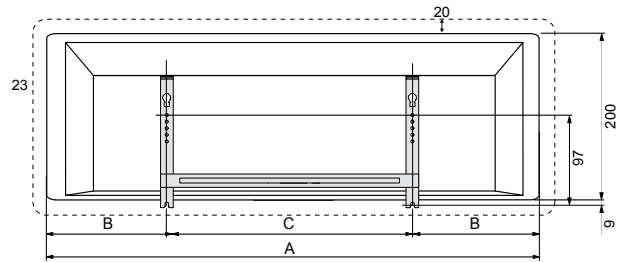

Asennusmitat ja -ohjeet

Lämmittimien syvyys 90mm (Top Glass 95mm), sisältäen seinäkiinnikkeet.

Nobö Front ja Nobö Top

Teho W	A mm	B mm	C mm
250	425	138	150
500	525	163	200
750	625	163	300
1000	725	213	300
* 1000	775	238	300
1250	925	263	400
1500	1025	213	600
2000	1125	263	600
2000	1325	363	600
2400	1425	213	1000