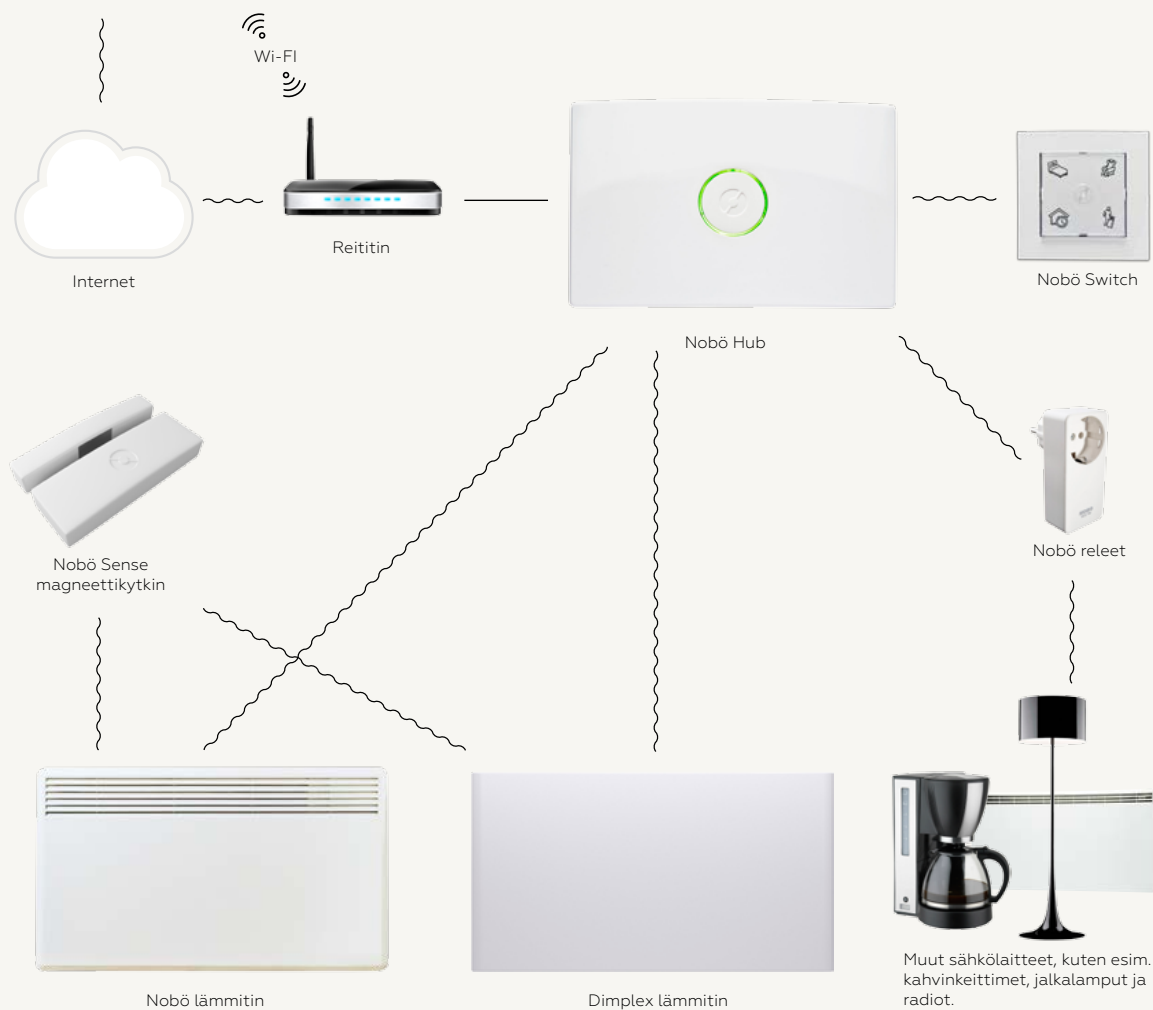

Näillä voit aloittaa säästämisen
Lisäksi tarvitset nettiyhteyden joko kiinteän tai mobiilin, ethernet-kaapelin liitännällä.

Nobö Energy Control sovellus
Sovelluksen voit maksutta ladata App Store:sta ja Google Play:stä.

Nobö Hub
Nobö-vastaanottimien kanssa käytettävä ohjauskeskus. Ohjataan sovelluksen avulla tabletilla ja älypuhelimella.

Nobö Switch
Nobö Energy Control -järjestelmän yksinkertaiseen ohjaukseen käytettävä kytkinpaneeli.

NÄIN LANGATON NOBÖ ENERGY CONTROL-OHJAUS-JÄRJESTELMÄ TOIMII

Nobö Energy Control sovellus

Nobö Hub liitetään kaapelilla langattomaan lähiverkkoon. Nobö Hub ja älypuhelimissa tai tabletissa oleva Nobö Energy Control-sovellus ovat Wi-Fi-verkon kautta yhteydessä toisiinsa. Sähkölaitteita Nobö Hub ohjaa langattomasti niissä olevien radiovastaanottimien kautta. Vastaanottimia on erilaisia esim. pistorasiaan laitettava tai jakorasiaan ja keskukseen liitettävä.

Järjestelmää voidaan myös pakko-ohjata Nobö Switch kytkinpaneelin avulla. Nobö Switch hankitaan erikseen.

Järjestelmään voidaan liittää jopa 100 vastaanotinta ja niille yhtä monta ohjelmaa. Nobö Hubin vapaa kantama on yli 100 metriä ja tarvittaessa vastaanottimet toimivat linkkinä, välittäen ohjausyksikön käskyjä kantaman ulkopuolelle.