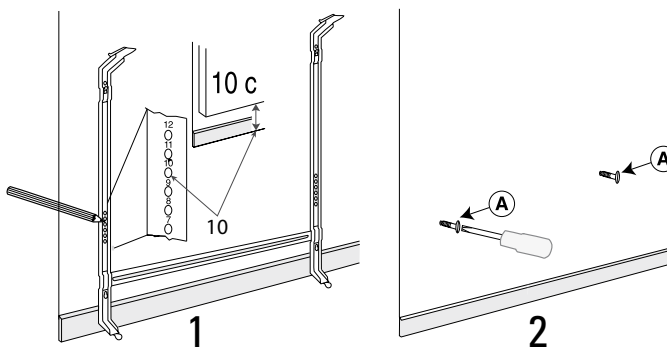

Teho W	A mm	B mm	C mm
250	425	138	150
500	525	163	200
750	625	163	300
1000	725	213	300
* 1000	775	238	300
1250	925	263	400
1500	1025	213	600
2000	1125	263	600
2000	1325	363	600
2400	1425	213	1000

* - - - - - = Nobö Top Glass

Teho W	A mm	B mm	C mm
250	525	163	200
500	725	213	300
* 750	975	188	600
750	1025	213	600
1000	1325	363	600
1250	1525	263	1000
1500	1725	363	1000

* - - - - - = Nobö Top Glass