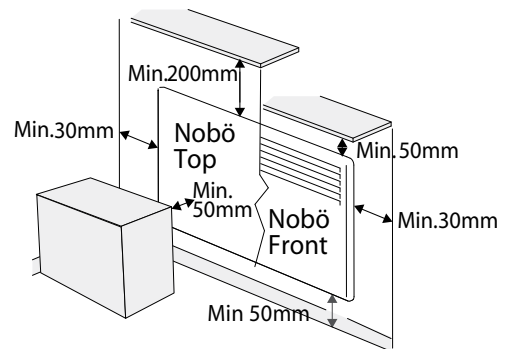

Asennusmitat ja -ohjeet

Lämmittimien syvyys 90mm (Top Glass 95mm), sisältäen seinäkiinnikkeet.

Nobö Front ja Nobö Top

Teho W	A mm	B mm	C mm
250	425	138	150
500	525	163	200
750	625	163	300
1000	725	213	300
* 1000	775	238	300
1250	925	263	400
1500	1025	213	600
2000	1125	263	600
2000	1325	363	600
2400	1425	213	1000

* - - - - - = Nobö Top Glass

Teho W	A mm	B mm	C mm
250	525	163	200
500	725	213	300
* 750	975	188	600
750	1025	213	600
1000	1325	363	600
1250	1525	263	1000
1500	1725	363	1000

* - - - - - = Nobö Top Glass