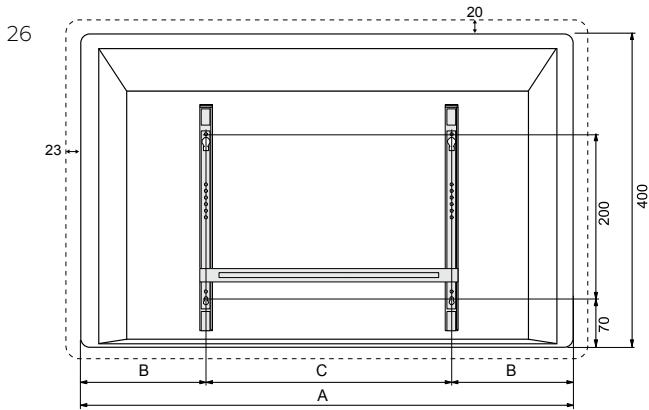

Asennusmitat ja -ohjeet

Lämmittimien syvyys 90mm (Top Glass 95mm), sisältäen seinäkiinnikkeet.

Nobö Front ja Nobö Top

Teho W	A mm	B mm	C mm
250	425	138	150
500	525	163	200
750	625	163	300
1000	725	213	300
* 1000	775	238	300
1250	925	263	400
1500	1025	213	600
2000	1125	263	600
2000	1325	363	600
2400	1425	213	1000