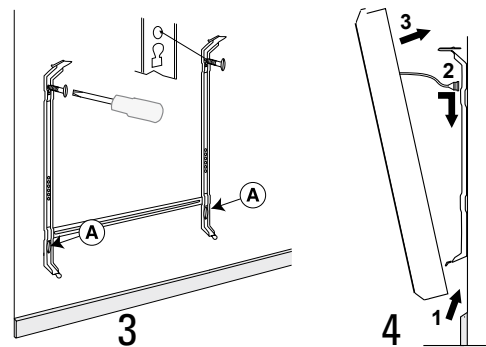

Teho W	A mm	B mm	C mm
250	425	138	150
500	525	163	200
750	625	163	300
1000	725	213	300
* 1000	775	238	300
1250	925	263	400
1500	1025	213	600
2000	1125	263	600
2000	1325	363	600
2400	1425	213	1000

* - - - - - = Nobö Top Glass

Teho W	A mm	B mm	C mm
250	525	163	200
500	725	213	300
* 750	975	188	600
750	1025	213	600
1000	1325	363	600
1250	1525	263	1000
1500	1725	363	1000

* - - - - - = Nobö Top Glass