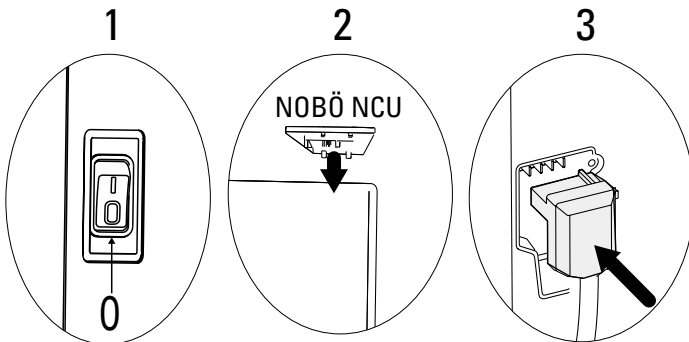

Teho W	A mm	B mm	C mm
250	425	138	150
500	525	163	200
750	625	163	300
1000	725	213	300
* 1000	775	238	300
1250	925	263	400
1500	1025	213	600
2000	1125	263	600
2000	1325	363	600
2400	1425	213	1000

* - - - - - = Nobö Top Glass

Teho W	A mm	B mm	C mm
250	525	163	200
500	725	213	300
* 750	975	188	600
750	1025	213	600
1000	1325	363	600
1250	1525	263	1000
1500	1725	363	1000

* - - - - - = Nobö Top Glass