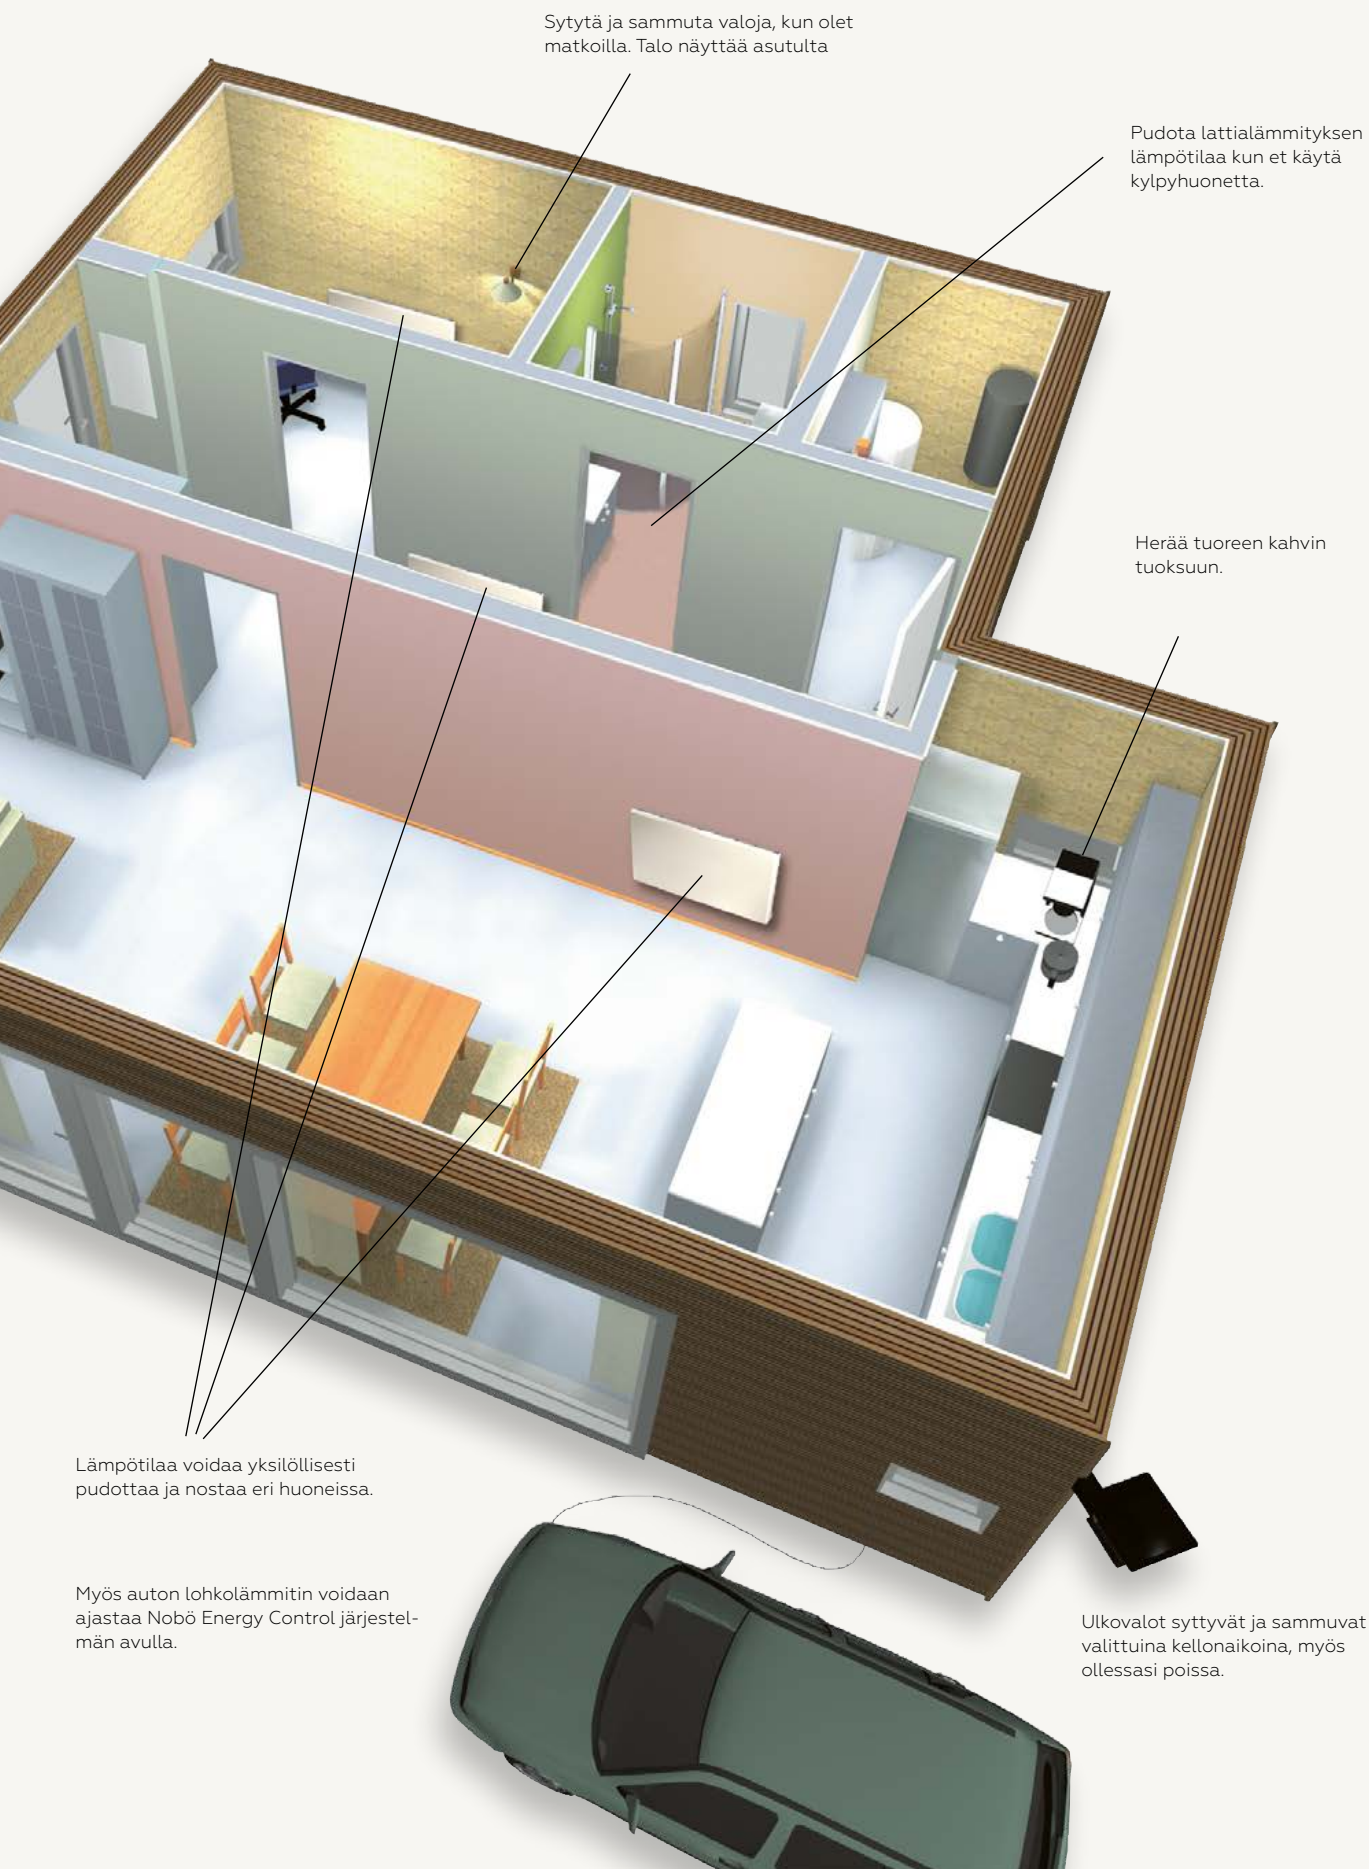

2NC9 700 on Siemens / Dimplex Unique, Classic ja Topaz-lämmittäjiin asennettava vastaanotin.

Radio ja TV voidaan kytkeä päälle/pois. Kun olet matkalla talo näyttää asutulta

KÄYTÄNNÖLLINEN MAGNEETTI- KOSKETIN IKKUNAAN