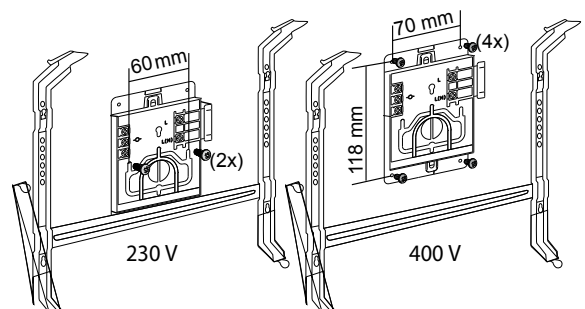

Teho W	A mm	B mm	C mm
250	425	138	150
500	525	163	200
750	625	163	300
1000	725	213	300
* 1000	775	238	300
1250	925	263	400
1500	1025	213	600
2000	1125	263	600
2000	1325	363	600
2400	1425	213	1000

* - - - - - = Nobö Top Glass

Teho W	A mm	B mm	C mm
250	525	163	200
500	725	213	300
* 750	975	188	600
750	1025	213	600
1000	1325	363	600
1250	1525	263	1000
1500	1725	363	1000

* - - - - - = Nobö Top Glass